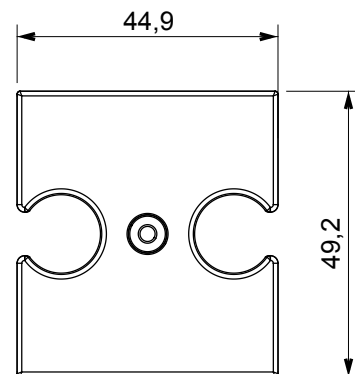

|                |                              |           |              |
|----------------|------------------------------|-----------|--------------|
| Descriere      | Pentru baza TV-R             | Culoare   | Alb satinat  |
| Caracteristici | Capac pentru prizele antenei | Nr. găuri | 2            |
| Electrocod     | 0122                         | Material  | Tehnopolimer |

### DIMENSIONAL