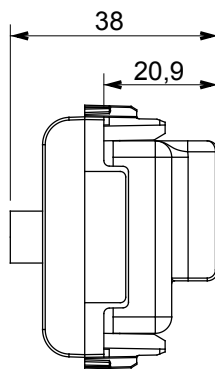

Categorie	Priză TV/SAT	Descriere	Direct
Culoare	Alb satinat	Atenuarea	0 dB
Conectori	TV-SAT	Standard	EN 60728-4; IEC 61169-2; IEC 61169-24
Nr. module	2	Fixare cablu	Conținut
Carcasă	Turnare sub presiune corp metalic zamak	Electrocod	0131
Material	Tehnopolimer		

### DIMENSIONAL