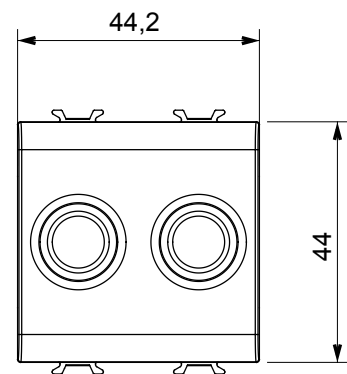

Categorie	Priză TV/SAT	Descriere	Direct
Culoare	Alb satinat	Atenuarea	0 dB
Conectori	TV-SAT	Standard	EN 60728-4; IEC 61169-2; IEC 61169-24
Nr. module	2	Fixare cablu	Conținut
Carcasă	Turnare sub presiune corp metalic zamak	Electrocod	0131
Material	Tehnopolimer		

### DIMENSIONAL