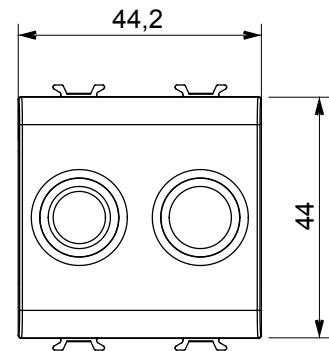

Categorie	Priză TV/FM	Descriere	Direct
Culoare	Alb satinat	Atenuarea	0 dB
Conectori	TV - FM	Standard	EN 60728-4; IEC 61169-2
Nr. module	2	Fixare cablu	Conținut
Carcasă	Turnare sub presiune corp metalic zamak	Electrocod	0131
Material	Tehnopolimer		

### DIMENSIONAL