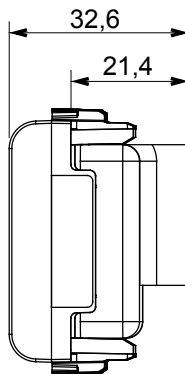

Categorie	Priză TV/FM	Descriere	Direct
Culoare	Alb satinat	Atenuarea	0 dB
Conectori	TV - FM	Standard	EN 60728-4; IEC 61169-2
Nr. module	2	Fixare cablu	Conținut
Carcasă	Turnare sub presiune corp metalic zamak	Electrocod	0131
Material	Tehnopolimer		

### DIMENSIONAL