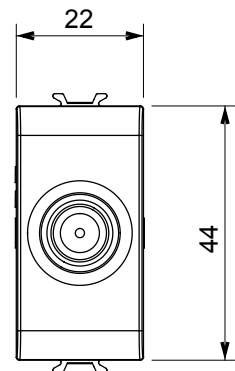

Gamă largă de dispozitive de comandă, prize pentru alimentarea cu energie electrică (conforme cu standardele naționale și internaționale), preluarea semnalelor, controlul climei, gestionarea confortului, semnalizarea tehnică a alarmelor și gestionarea iluminatului de urgență. Dispozitivele modulare ChoruSmart sunt disponibile în cinci culori, alb lucios, alb satinat, bej natural, negru satinat și titan lăcuit și în diferite dimensiuni de la 1/2, 1, 2 și 3 module. Datorită suporturilor de montare pentru cutii dreptunghiulare, pătrate și rotunde, pot fi create combinații nesfârșite cu gama de plăci ChoruSmart.

Categorie	Priză TV/SAT	Descriere	Prin cablare
Culoare	Alb satinat	Atenuarea	10 dB
Frecvență	5 - 2400 MHz	Ecranare	Clasa A
Pentru tipul de conector	F Feminin;	Standard	EN 60728-4; IEC 61169-24
Nr. module	1	Fixare cablu	Conținut
Carcasă	Turnare sub presiune corp metalic zamak	Electrocod	0131
Material	Tehnopolimer		

DIMENSIONAL

STANDARDS/APPROVALS