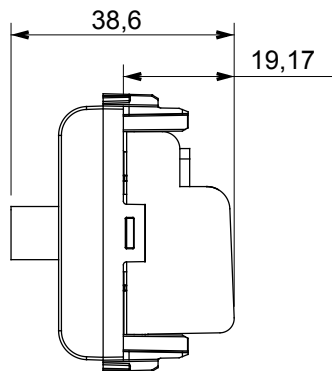

Gamă largă de dispozitive de comandă, prize pentru alimentarea cu energie electrică (conforme cu standardele naționale și internaționale), preluarea semnalelor, controlul climei, gestionarea confortului, semnalizarea tehnică a alarmelor și gestionarea iluminatului de urgență. Dispozitivele modulare ChoruSmart sunt disponibile în cinci culori, alb lucios, alb satinat, bej natural, negru satinat și titan lăcuit și în diferite dimensiuni de la 1/2, 1, 2 și 3 module. Datorită suporturilor de montare pentru cutii dreptunghiulare, pătrate și rotunde, pot fi create combinații nesfârșite cu gama de plăci ChoruSmart.

Categorie	Priză TV/SAT	Descriere	Prin cablare
Culoare	Alb satinat	Atenuarea	10 dB
Frecvență	5 - 2400 MHz	Ecranare	Clasa A
Pentru tipul de conector	F Feminin;	Standard	EN 60728-4; IEC 61169-24
Nr. module	1	Fixare cablu	Conținut
Carcasă	Turnare sub presiune corp metalic zamak	Electrocod	0131
Material	Tehnopolimer		

DIMENSIONAL

STANDARDS/APPROVALS