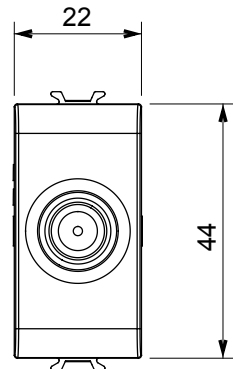

Gamă largă de dispozitive de comandă, prize pentru alimentarea cu energie electrică (conforme cu standardele naționale și internaționale), preluarea semnalelor, controlul climei, gestionarea confortului, semnalizarea tehnică a alarmelor și gestionarea iluminatului de urgență. Dispozitivele modulare ChoruSmart sunt disponibile în cinci culori, alb lucios, alb satinat, bej natural, negru satinat și titan lăcuit și în diferite dimensiuni de la 1/2, 1, 2 și 3 module. Datorită suporturilor de montare pentru cutii dreptunghiulare, pătrate și rotunde, pot fi create combinații nesfârșite cu gama de plăci ChoruSmart.

Categorie	Priză TV/SAT	Descriere	Prin cablare
Culoare	Alb satinat	Atenuarea	5 dB
Frecvență	5 - 2400 MHz	Ecranare	Clasa A
Pentru tipul de conector	F Feminin;	Standard	EN 60728-4; IEC 61169-24
Nr. module	1	Fixare cablu	Conținut
Carcasă	Turnare sub presiune corp metalic zamak	Electrocod	0131
Material	Tehnopolimer		

DIMENSIONAL

STANDARDS/APPROVALS