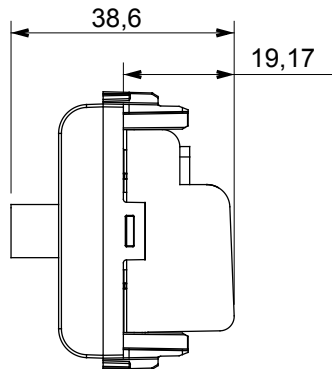

Gamă largă de dispozitive de comandă, prize pentru alimentarea cu energie electrică (conforme cu standardele naționale și internaționale), preluarea semnalelor, controlul climei, gestionarea confortului, semnalizarea tehnică a alarmelor și gestionarea iluminatului de urgență. Dispozitivele modulare ChoruSmart sunt disponibile în cinci culori, alb lucios, alb satinat, bej natural, negru satinat și titan lăcuit și în diferite dimensiuni de la 1/2, 1, 2 și 3 module. Datorită suporturilor de montare pentru cutii dreptunghiulare, pătrate și rotunde, pot fi create combinații nesfârșite cu gama de plăci ChoruSmart.

Categorie	Priză TV/SAT	Descriere	Prin cablare
Culoare	Alb satinat	Atenuarea	5 dB
Frecvență	5 - 2400 MHz	Ecranare	Clasa A
Pentru tipul de conector	F Feminin;	Standard	EN 60728-4; IEC 61169-24
Nr. module	1	Fixare cablu	Conținut
Carcasă	Turnare sub presiune corp metalic zamak	Electrocod	0131
Material	Tehnopolimer		

DIMENSIONAL

STANDARDS/APPROVALS