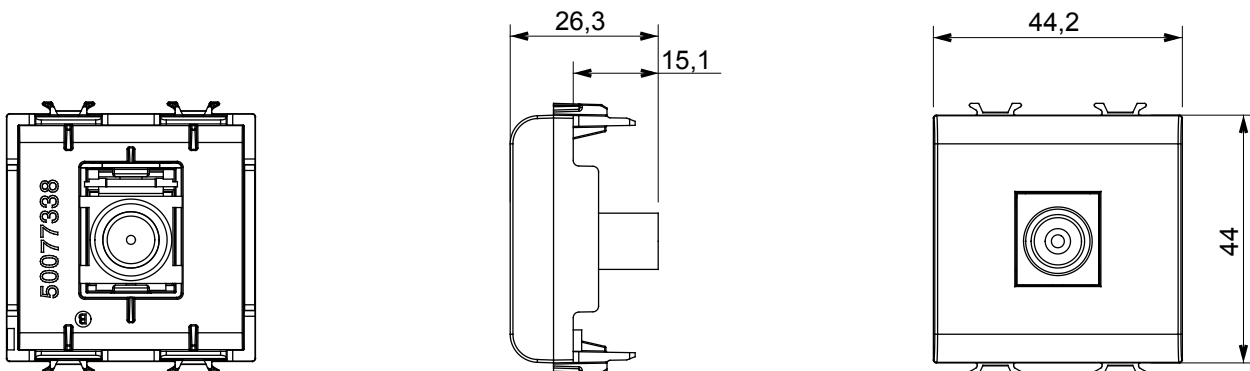

Gamă largă de dispozitive de comandă, prize pentru alimentarea cu energie electrică (conforme cu standardele naționale și internaționale), preluarea semnalelor, controlul climei, gestionarea confortului, semnalizarea tehnică a alarmelor și gestionarea iluminatului de urgență. Dispozitivele modulare ChoruSmart sunt disponibile în cinci culori, alb lucios, alb satinat, bej natural, negru satinat și titan lăcuit și în diferite dimensiuni de la 1/2, 1, 2 și 3 module. Datorită suporturilor de montare pentru cutii dreptunghiulare, pătrate și rotunde, pot fi create combinații nesfârșite cu gama de plăci ChoruSmart.

Categorie	Priză TV	Descriere	Direct
Culoare	Alb satinat	Atenuarea	0 dB
Frecvență	5 - 2400 MHz	Ecranare	Clasa A
Pentru tipul de conector	IEC-Male	Standard	IEC 61169-2
Nr. module	2	Fixare cablu	Operat sub presiune
Carcasă	Material plastic	Electrocod	0131
Material	Tehnopolimer		

DIMENSIONAL

STANDARDS/APPROVALS