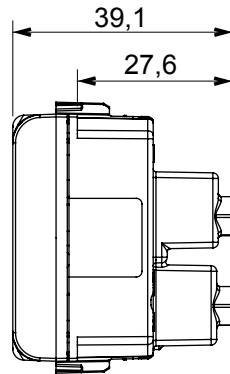

Categorie	Priză	Descriere	2P+E - 16 A iluminat
Culoare	Alb satinat	Tensiune	250 V
Standard	Israeliană	Caracteristici	Cu scuturi de siguranță
Pentru știfturi de conectare	Rotund Ø 4 / 4,4 mm	Borne de cablare	Conținut
Standard	IEC 60884-1; SI 32 partea 1.1	Rezistența la tensiunea de test	2000 V la 50 Hz timp de 1 minut
Rezistența izolației	>5 MOhm	Priză de funcționare prelungită (nr. modificări de poz. 10)	10 la In 250 V ac cosφ=0,8
Termo-presiune cu bilă	125 °C	Test de încercare cu fir incandescent	850 °C
Prinderea bornei la tracțiunea cablului	> 50 N	Capacitate de strângere borne cabluri torsadate (mm <sup>2</sup> )	min. 0,75 - max. 2x4
Capacitate de strângere a bornelor cabluri solide (mm <sup>2</sup> )	min. 0,5 - max. 2x2,5	Nr. module	2
Electrocod	0131	Material	Tehnopolimer

#### DIMENSIONAL