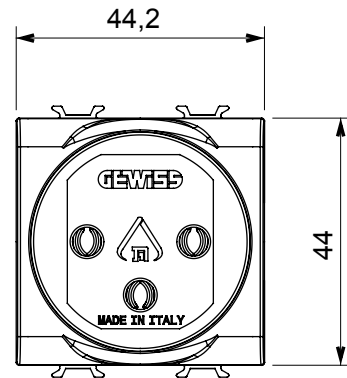

Gamă largă de dispozitive de comandă, prize pentru alimentarea cu energie electrică (conforme cu standardele naționale și internaționale), preluarea semnalelor, controlul climei, gestionarea confortului, semnalizarea tehnică a alarmelor și gestionarea iluminatului de urgență. Dispozitivele modulare ChoruSmart sunt disponibile în cinci culori, alb lucios, alb satinat, bej natural, negru satinat și titan lăcuit și în diferite dimensiuni de la 1/2, 1, 2 și 3 module. Datorită suporturilor de montare pentru cutii dreptunghiulare, pătrate și rotunde, pot fi create combinații nesfârșite cu gama de plăci ChoruSmart.

Categorie	Priză	Descriere	2P+E - 16 A iluminat
Culoare	Alb satinat	Tensiune	250 V
Standard	Israeliană	Caracteristici	Cu scuturi de siguranță
Pentru știfturi de conectare	Rotund Ø 4 / 4,4 mm	Borne de cablare	Conținut
Standard	IEC 60884-1; SI 32 partea 1.1	Rezistența la tensiunea de test	2000 V la 50 Hz timp de 1 minut
Rezistența izolației	>5 MOhm	Priză de funcționare prelungită (nr. modificări de poz. 10)	10 la In 250 V ac cosφ=0,8
Termo-presiune cu bilă	125 °C	Test de încercare cu fir incandescent	850 °C
Prinderea bornei la tracțiunea cablului	> 50 N	Capacitate de strângere borne cabluri torsadate (mm <sup>2</sup> )	min. 0,75 - max. 2x4
Capacitate de strângere a bornelor cabluri solide (mm <sup>2</sup> )	min. 0,5 - max. 2x2,5	Nr. module	2
Electrocod	0131	Material	Tehnopolimer

#### DIMENSIONAL