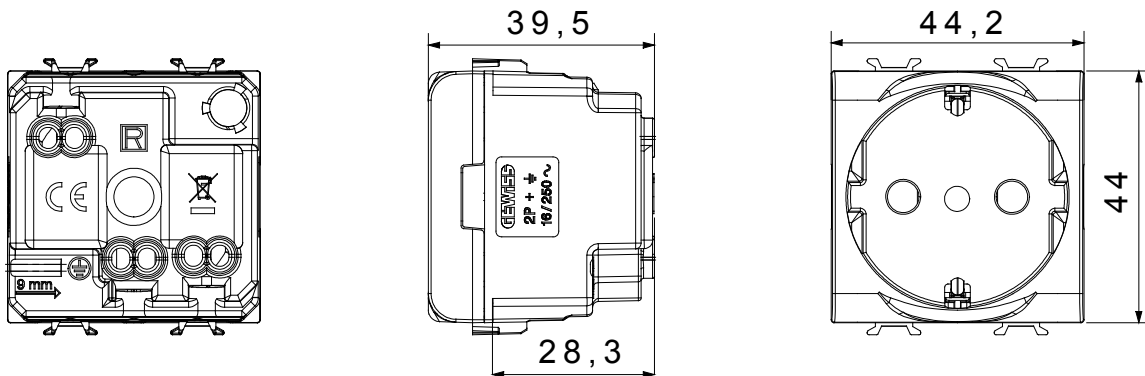

DIMENSIONAL

TECHNICAL SYMBOLOGY

STANDARDS/APPROVALS