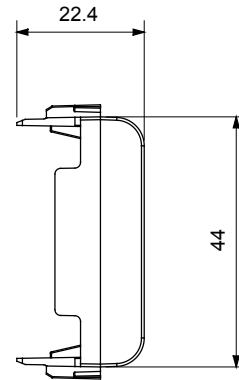

Categorie	Modul de golire	Culoare	Alb satinat
Descriere	2 module	Standard	EN 60669-1
Termo-presiune cu bilă	125 °C	Test de încercare cu fir incandescent	850 °C
Nr. module	2	Material	Tehnopolimer
Electrocod	0100		

### DIMENSIONAL