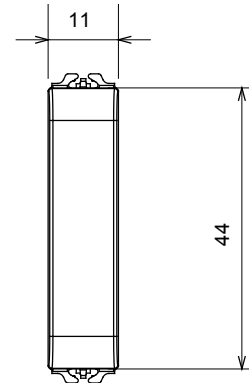

DIMENSIONAL

TECHNICAL SYMBOLOGY

STANDARDS/APPROVALS