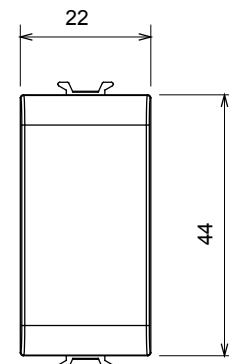

DIMENSIONAL