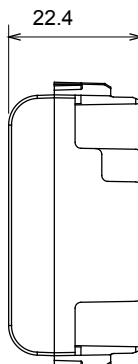

DIMENSIONAL