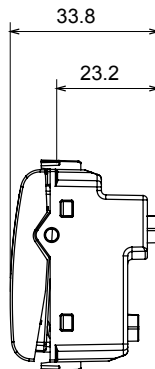

Categorie	Modul de golire cu ieșire cablu	Culoare	Alb satinat
Descriere	2 module	Standard	EN 60669-1
Termo-presiune cu bilă	125 °C	Test de încercare cu fir incandescent	850 °C
Nr. module	2	Material	Tehnopolimer
Electrocod	0100		

### DIMENSIONAL