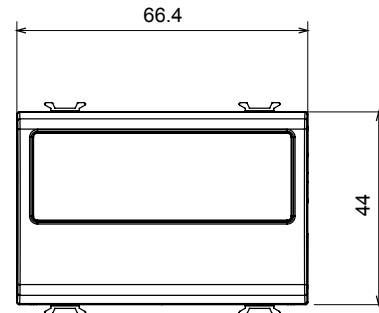

Categorie	Modul de golire cu ieșire cablu	Culoare	Alb satinat
Descriere	2 module	Standard	EN 60669-1
Termo-presiune cu bilă	125 °C	Test de încercare cu fir incandescent	850 °C
Nr. module	2	Material	Tehnopolimer
Electrocod	0100		

### DIMENSIONAL