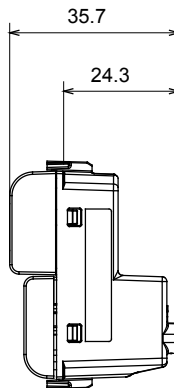

DIMENSIONAL