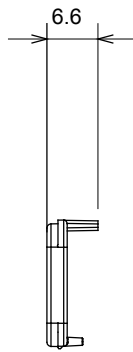

Gamă largă de dispozitive de comandă, prize pentru alimentarea cu energie electrică (conforme cu standardele naționale și internaționale), preluarea semnalelor, controlul climei, gestionarea confortului, semnalizarea tehnică a alarmelor și gestionarea iluminatului de urgență. Dispozitivele modulare ChoruSmart sunt disponibile în cinci culori, alb lucios, alb satinat, bej natural, negru satinat și titan lăcuit și în diferite dimensiuni de la 1/2, 1, 2 și 3 module. Datorită suporturilor de montare pentru cutii dreptunghiulare, pătrate și rotunde, pot fi create combinații nesfârșite cu gama de plăci ChoruSmart.

Categorie	Difuzor interschimbabil	Tip	interschimbabil
Culoare	Verde	Descriere	Difuzoare
Standard	EN 60669-1	Termo-presiune cu bilă	125 °C
Test de încercare cu fir incandescent	850 °C	Simbol	Verde
Material	Tehnopolimer	Electrocod	0130

### DIMENSIONAL