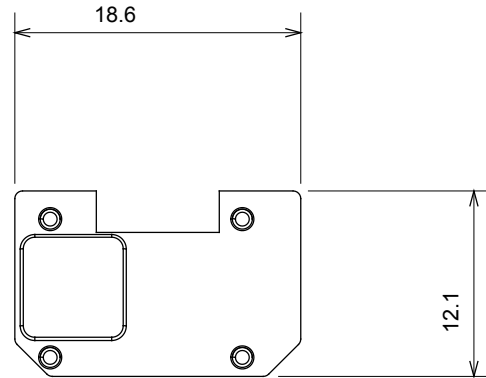

Gamă largă de dispozitive de comandă, prize pentru alimentarea cu energie electrică (conforme cu standardele naționale și internaționale), preluarea semnalelor, controlul climei, gestionarea confortului, semnalizarea tehnică a alarmelor și gestionarea iluminatului de urgență. Dispozitivele modulare ChoruSmart sunt disponibile în cinci culori, alb lucios, alb satinat, bej natural, negru satinat și titan lăcuit și în diferite dimensiuni de la 1/2, 1, 2 și 3 module. Datorită suporturilor de montare pentru cutii dreptunghiulare, pătrate și rotunde, pot fi create combinații nesfârșite cu gama de plăci ChoruSmart.

Categorie	Simbol interschimbabil	Tip	Iluminabil
Culoare	Transparent	Standard	EN 60669-1
Termo-presiune cu bilă	125 °C	Test de încercare cu fir incandescent	850 °C
Adecvată pentru	Servicii numerice	Simbol	Șapte
Material	Tehnopolimer	Electrocod	0130

DIMENSIONAL

TECHNICAL SYMBOLOGY

STANDARDS/APPROVALS