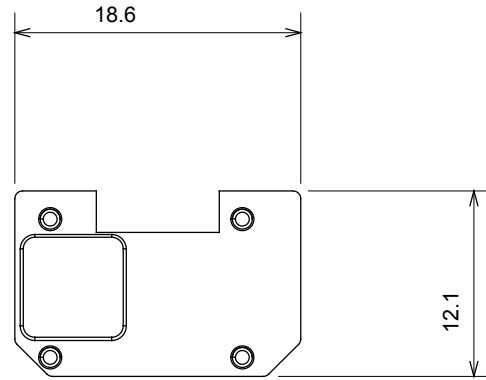

Categorie	Simbol interschimbabil	Tip	Iluminabil
Culoare	Transparent	Standard	EN 60669-1
Termo-presiune cu bilă	125 °C	Test de încercare cu fir incandescent	850 °C
Adecvată pentru	Servicii numerice	Simbol	Șase
Material	Tehnopolimer	Electrocod	0130

#### DIMENSIONAL