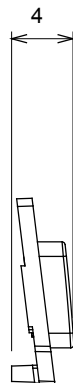

DIMENSIONAL