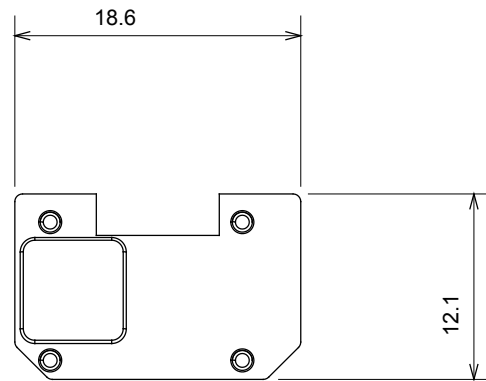

DIMENSIONAL

TECHNICAL SYMBOLOGY

STANDARDS/APPROVALS