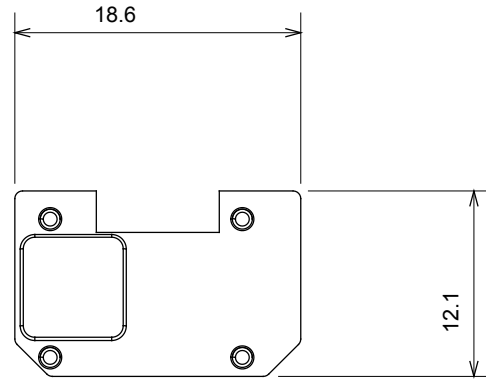

Gamă largă de dispozitive de comandă, prize pentru alimentarea cu energie electrică (conforme cu standardele naționale și internaționale), preluarea semnalelor, controlul climei, gestionarea confortului, semnalizarea tehnică a alarmelor și gestionarea iluminatului de urgență. Dispozitivele modulare ChoruSmart sunt disponibile în cinci culori, alb lucios, alb satinat, bej natural, negru satinat și titan lăcuit și în diferite dimensiuni de la 1/2, 1, 2 și 3 module. Datorită suporturilor de montare pentru cutii dreptunghiulare, pătrate și rotunde, pot fi create combinații nesfârșite cu gama de plăci ChoruSmart.

Categorie	Simbol interschimbabil	Tip	Iluminabil
Culoare	Transparent	Standard	EN 60669-1
Termo-presiune cu bilă	125 °C	Test de încercare cu fir incandescent	850 °C
Adecvată pentru	Servicii generale	Simbol	Săgeată jos
Material	Tehnopolimer	Electrocod	0130

DIMENSIONAL

TECHNICAL SYMBOLOGY

STANDARDS/APPROVALS