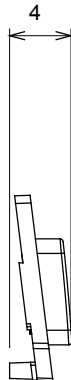

DIMENSIONAL