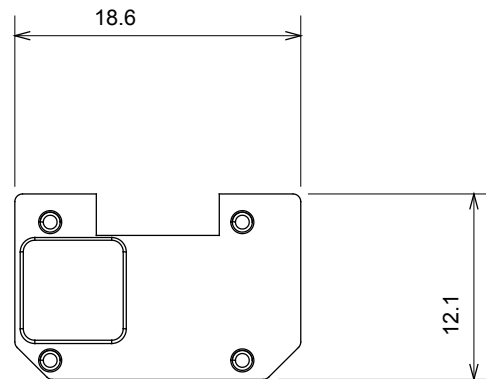

Gamă largă de dispozitive de comandă, prize pentru alimentarea cu energie electrică (conforme cu standardele naționale și internaționale), preluarea semnalelor, controlul climei, gestionarea confortului, semnalizarea tehnică a alarmelor și gestionarea iluminatului de urgență. Dispozitivele modulare ChoruSmart sunt disponibile în cinci culori, alb lucios, alb satinat, bej natural, negru satinat și titan lăcuit și în diferite dimensiuni de la 1/2, 1, 2 și 3 module. Datorită suporturilor de montare pentru cutii dreptunghiulare, pătrate și rotunde, pot fi create combinații nesfârșite cu gama de plăci ChoruSmart.

Categorie	Simbol interschimbabil	Tip	Iluminabil
Culoare	Transparent	Standard	EN 60669-1
Termo-presiune cu bilă	125 °C	Test de încercare cu fir incandescent	850 °C
Adecvată pentru	Servicii generale	Simbol	Variator electric (micșorare)
Material	Tehnopolimer	Electrocod	0130

DIMENSIONAL

TECHNICAL SYMBOLOGY

STANDARDS/APPROVALS