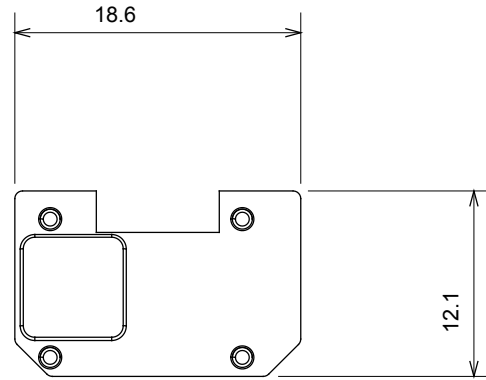

Gamă largă de dispozitive de comandă, prize pentru alimentarea cu energie electrică (conforme cu standardele naționale și internaționale), preluarea semnalelor, controlul climei, gestionarea confortului, semnalizarea tehnică a alarmelor și gestionarea iluminatului de urgență. Dispozitivele modulare ChoruSmart sunt disponibile în cinci culori, alb lucios, alb satinat, bej natural, negru satinat și titan lăcuit și în diferite dimensiuni de la 1/2, 1, 2 și 3 module. Datorită suporturilor de montare pentru cutii dreptunghiulare, pătrate și rotunde, pot fi create combinații nesfârșite cu gama de plăci ChoruSmart.

Categorie	Simbol interschimbabil	Tip	Iluminabil
Culoare	Transparent	Standard	EN 60669-1
Termo-presiune cu bilă	125 °C	Test de încercare cu fir incandescent	850 °C
Adecvată pentru	Servicii generale	Simbol	Asistent
Material	Tehnopolimer	Electrocod	0130

DIMENSIONAL

TECHNICAL SYMBOLOGY

STANDARDS/APPROVALS