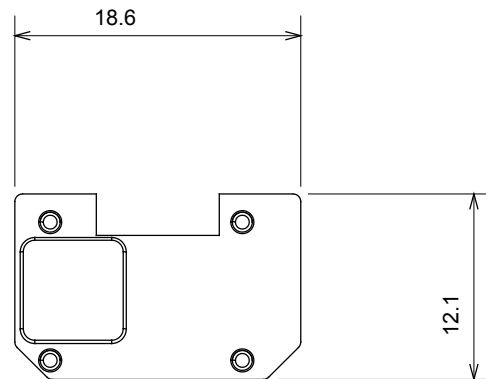

Gamă largă de dispozitive de comandă, prize pentru alimentarea cu energie electrică (conforme cu standardele naționale și internaționale), preluarea semnalelor, controlul climei, gestionarea confortului, semnalizarea tehnică a alarmelor și gestionarea iluminatului de urgență. Dispozitivele modulare ChoruSmart sunt disponibile în cinci culori, alb lucios, alb satinat, bej natural, negru satinat și titan lăcuit și în diferite dimensiuni de la 1/2, 1, 2 și 3 module. Datorită suporturilor de montare pentru cutii dreptunghiulare, pătrate și rotunde, pot fi create combinații nesfârșite cu gama de plăci ChoruSmart.

Categorie	Simbol interschimbabil	Tip	Iluminabil
Culoare	Transparent	Standard	EN 60669-1
Termo-presiune cu bilă	125 °C	Test de încercare cu fir incandescent	850 °C
Adecvată pentru	Servicii generale	Simbol	Clopot
Material	Tehnopolimer	Electrocod	0130

DIMENSIONAL

TECHNICAL SYMBOLOGY

STANDARDS/APPROVALS