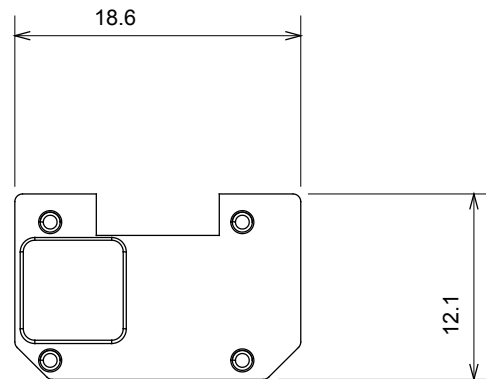

Gamă largă de dispozitive de comandă, prize pentru alimentarea cu energie electrică (conforme cu standardele naționale și internaționale), preluarea semnalelor, controlul climei, gestionarea confortului, semnalizarea tehnică a alarmelor și gestionarea iluminatului de urgență. Dispozitivele modulare ChoruSmart sunt disponibile în cinci culori, alb lucios, alb satinat, bej natural, negru satinat și titan lăcuit și în diferite dimensiuni de la 1/2, 1, 2 și 3 module. Datorită suporturilor de montare pentru cutii dreptunghiulare, pătrate și rotunde, pot fi create combinații nesfârșite cu gama de plăci ChoruSmart.

Categorie	Simbol interschimbabil	Tip	Iluminabil
Culoare	Transparent	Standard	EN 60669-1
Termo-presiune cu bilă	125 °C	Test de încercare cu fir incandescent	850 °C
Adecvată pentru	Servicii generale	Simbol	Lumină
Material	Tehnopolimer	Electrocod	0130

DIMENSIONAL

TECHNICAL SYMBOLOGY

STANDARDS/APPROVALS