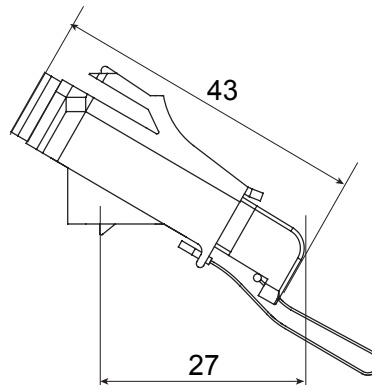

Sistem complet pentru conectarea și distribuția rețelelor LAN în medii rezidențiale și DIN sectorul terțiar.
Gama include soluții de fibră optică, panouri de perete, dulapuri de podea și produse de cablare DIN cupru.
Seria Data Center oferă toate produsele necesare pentru crearea unei infrastructuri multifuncționale de fibră optică pentru clădiri rezidențiale, în deplină conformitate cu toate indicațiile dictate de noile Linii directoare cei 306-2 și Legea 164/14.

Categorie	Adaptor unghiular pentru fibră optică	Material	Corp DIN plastic cu manșon de aliniere DIN ceramică
Culoare	Verde RAL 6018	Caracteristici	Simplex, monomod
Pentru conectori	SC/APC	Tip	female = feminin
Compatibilitate	Keystone Jack	Înclinare	40°
Accesorii furnizate	Cu capac de siguranță și cablu de unică folosință		

DIMENSIONAL

STANDARDS/APPROVALS