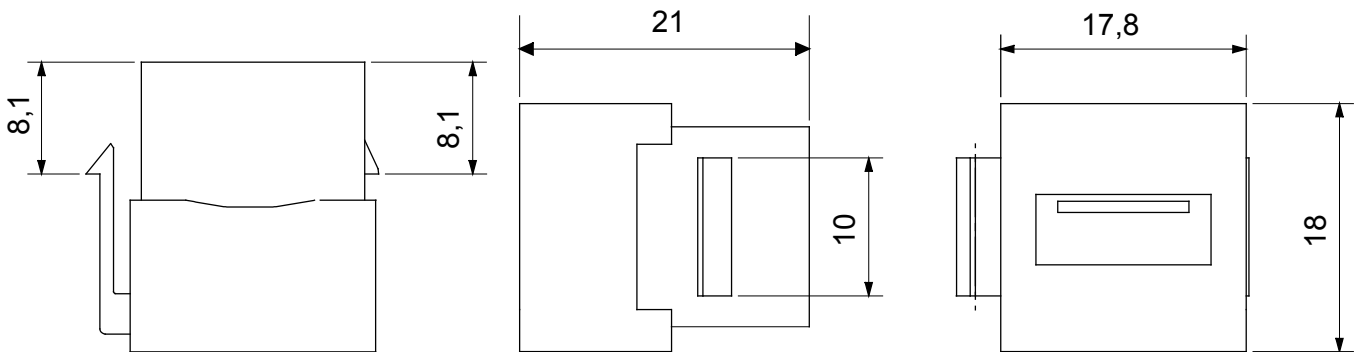

Sistem complet pentru conectarea și distribuția rețelelor LAN în zonele rezidențiale și terțiare. Gama include soluții de fibră optică, panouri de perete, dulapuri de podea și produse de cablare DIN cupru. Pentru a conecta rețelele de cupru, Data Center oferă conectori RJ45 și cuploare HDMI și USB potrivite pentru seria civilă GEWISS, cabluri de permutare și cabluri UTP și FTP, oferind flexibilitate la instalare și ușurință la cablare.

Categorie	Priză	Descriere	Cuplaj USB
Tip	Feminin/Feminin - tip A	Compatibilitate	Keystone Jack
Material	Tehnopolimer	Electrocod	3722

DIMENSIONAL

STANDARDS/APPROVALS