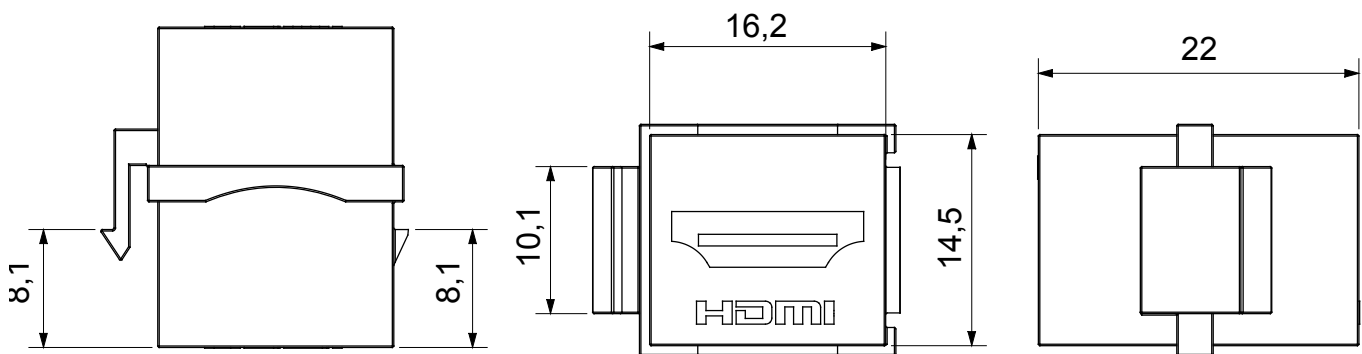

Sistem complet pentru conectarea și distribuția rețelelor LAN în zonele rezidențiale și terțiare. Gama include soluții de fibră optică, panouri de perete, dulapuri de podea și produse de cablare DIN cupru. Pentru a conecta rețelele de cupru, Data Center oferă conectori RJ45 și cuploare HDMI și USB potrivite pentru seria civilă GEWISS, cabluri de permutare și cabluri UTP și FTP, oferind flexibilitate la instalare și ușurință la cablare.

Categorie	Priză	Descriere	Cuplaj HDMI
Tip	female = feminin	Compatibilitate	Keystone Jack
Material	Tehnopolimer	Electrocod	3722

DIMENSIONAL

STANDARDS/APPROVALS