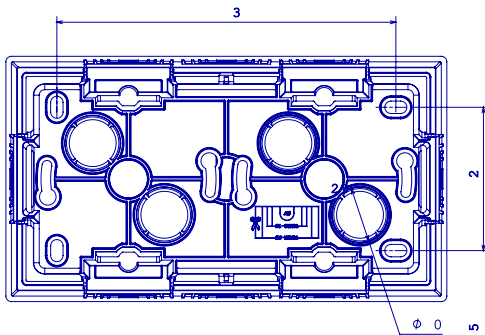

Serii rezidențiale potrivite pentru instalații pe cutii rotunde și pătrate, caracterizate printr-un aspect elegant și forme clasice. Plăcile, realizate DIN tehnopolimer în șapte culori și cu modularități diferite, de la 1 la 5 benzi, pot fi instalate atât în poziție orizontală, cât și verticală. Seria, dezvoltată în jurul unui nucleu de dispozitive monobloc, este disponibilă în două culori: alb și fildes, ambele cu un finisaj lucios. Extensibil cu dispozitive modulare ChorusSmart.

Categorie	Cutie de montare pe perete	Culoare	Alb
Material	Tehnopolimer	Finisaj	Lucios
Descriere	2 bandă	Strângerea șuruburilor de strângere	0.8 Newton/metru
Încercare cu fir incandescent	650 °C	Termo-presiune cu bilă	70 °C
Dim. exterioară LxHxD (mm)	160x89x40	Temperatura de instalare	-5 +60 °C

### DIMENSIONAL

### TECHNICAL SYMBOLOGY

**GWT**

650 °C

70 °C