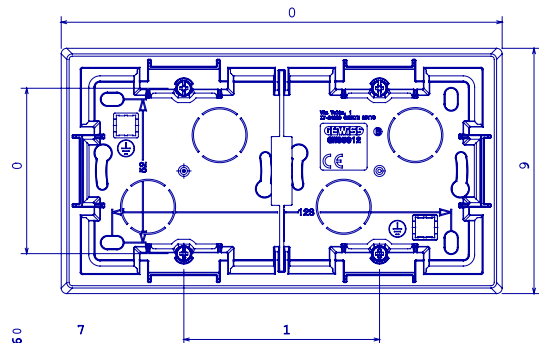

Serii rezidențiale potrivite pentru instalații pe cutii rotunde și pătrate, caracterizate printr-un aspect elegant și forme clasice. Plăcile, realizate DIN tehnopolimer în șapte culori și cu modularități diferite, de la 1 la 5 benzi, pot fi instalate atât în poziție orizontală, cât și verticală. Seria, dezvoltată în jurul unui nucleu de dispozitive monobloc, este disponibilă în două culori: alb și fildes, ambele cu un finisaj lucios. Extensibil cu dispozitive modulare ChorusSmart.

Categorie	Cutie de montare pe perete	Culoare	Alb
Material	Tehnopolimer	Finisaj	Lucios
Descriere	2 bandă	Strângerea șuruburilor de strângere	0.8 Newton/metru
Încercare cu fir incandescent	650 °C	Termo-presiune cu bilă	70 °C
Dim. exterioară LxHxD (mm)	160x89x40	Temperatura de instalare	-5 +60 °C

### DIMENSIONAL

### TECHNICAL SYMBOLOGY

**GWT**

650 °C

70 °C