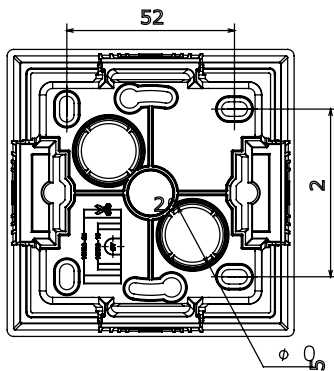

Categorie	Cutie de montare pe perete	Culoare	Alb
Material	Tehnopolimer	Finisaj	Lucios
Descriere	1 bandă	Strângerea șuruburilor de strângere	0.8 Newton/metru
Încercare cu fir incandescent	650 °C	Termo-presiune cu bilă	70 °C
Dim. exterioară LxHxD (mm)	89x89x40	Temperatura de instalare	-5 +60 °C

### DIMENSIONAL