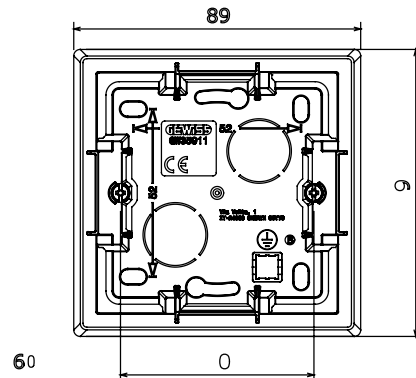

Categorie	Cutie de montare pe perete	Culoare	Alb
Material	Tehnopolimer	Finisaj	Lucios
Descriere	1 bandă	Strângerea șuruburilor de strângere	0.8 Newton/metru
Încercare cu fir incandescent	650 °C	Termo-presiune cu bilă	70 °C
Dim. exterioară LxHxD (mm)	89x89x40	Temperatura de instalare	-5 +60 °C

### DIMENSIONAL