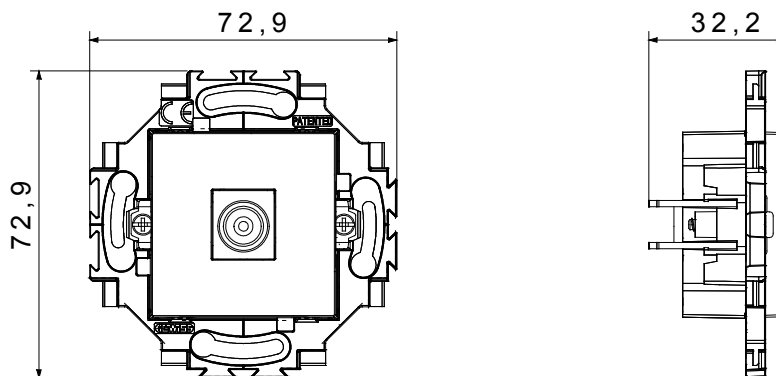

Serii rezidențiale potrivite pentru instalații pe cutii rotunde și pătrate, caracterizate printr-un aspect elegant și forme clasice. Plăcile, realizate DIN tehnopolimer în șapte culori și cu modularități diferite, de la 1 la 5 benzi, pot fi instalate atât în poziție orizontală, cât și verticală. Seria, dezvoltată în jurul unui nucleu de dispozitive monobloc, este disponibilă în două culori: alb și fildes, ambele cu un finisaj lucios. Extensibil cu dispozitive modulare ChorusSmart.

Categorie	Priză TV	Culoare	Ivoriu
Material	Tehnopolimer	Finisaj	Lucios
Descriere	Direct	Atenuarea	0 dB
Fixare	Cu ambreiaje/șuruburi	Încercare cu fir incandescent	850 °C
Termo-presiune cu bilă	125 °C	Standard	IEC 60169

DIMENSIONAL

TECHNICAL SYMBOLOGY

STANDARDS/APPROVALS