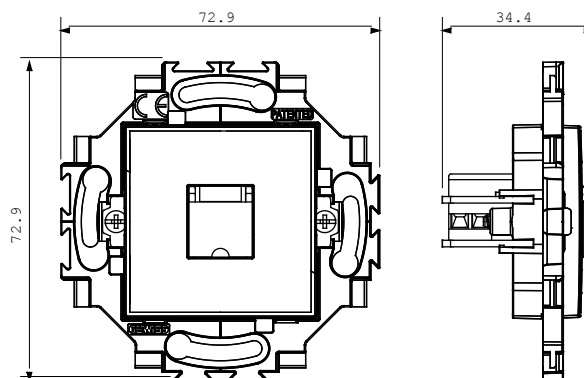

Categorie	Priză telefonică	Culoare	Ivoriu
Material	Tehnopolimer	Finisaj	Lucios
Descriere	RJ11	Conexiune	Terminale cu înșurubare
Fixare	Cu ambreiaje/șuruburi	Încercare cu fir incandescent	850 °C
Termo-presiune cu bilă	125 °C	Standard	EN 50173

### DIMENSIONAL

### TECHNICAL SYMBOLOGY

**GWT**

850 °C

125 °C