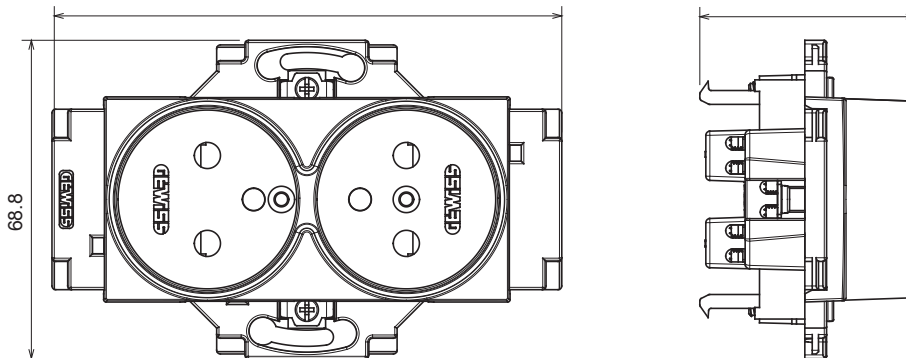

Serii rezidențiale potrivite pentru instalații pe cutii rotunde și pătrate, caracterizate printr-un aspect elegant și forme clasice. Plăcile, realizate DIN tehnopolimer în șapte culori și cu modularități diferite, de la 1 la 5 benzi, pot fi instalate atât în poziție orizontală, cât și verticală. Seria, dezvoltată în jurul unui nucleu de dispozitive monobloc, este disponibilă în două culori: alb și fildes, ambele cu un finisaj lucios. Extensibil cu dispozitive modulare ChorusSmart.

Categorie	Priză	Standard	Standard francezesc:
Culoare	Ivoriu	Material	Tehnopolimer
Finisaj	Lucios	Descriere	2P+E - 16A
Tensiune	250 V	Tip	Două
Pentru știfturi de conectare	Ø 4 / 4,8 mm	Caracteristici	Cu scuturi de siguranță
Tip de terminale	Conținut	Fixare	Cu ambreiaje/șuruburi
Încercare cu fir incandescent	850 °C	Termo-presiune cu bilă	125 °C
Rezistența la tensiunea de test	2000 V la 50 Hz timp de 1 minut	Rezistența izolației	>5 MOhm
Priză de funcționare prelungită (nr. modificări de poz. borne)	10200 la In 250 V ac cos φ=0,8	Prinderea bornei la tracțiunea cablului	> 50 N
CAPACITATEA DE STRĂNGERE A BORNEI	0,5-2x2,5 mm <sup>2</sup> - cabluri flexibile de 0,75-2x4 mm <sup>2</sup>	Standard	IEC 60884-1

### DIMENSIONAL

357

### TECHNICAL SYMBOLOGY

**GWT**

850 °C

125 °C