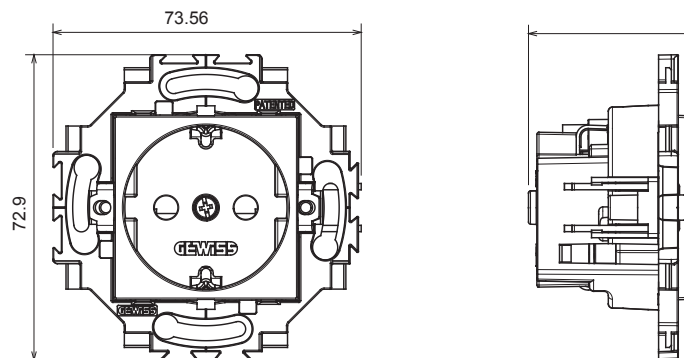

Serii rezidențiale potrivite pentru instalații pe cutii rotunde și pătrate, caracterizate printr-un aspect elegant și forme clasice. Plăcile, realizate DIN tehnopolimer în șapte culori și cu modularități diferite, de la 1 la 5 benzi, pot fi instalate atât în poziție orizontală, cât și verticală. Seria, dezvoltată în jurul unui nucleu de dispozitive monobloc, este disponibilă în două culori: alb și fildes, ambele cu un finisaj lucios. Extensibil cu dispozitive modulare ChorusSmart.

Categorie	Priză	Standard	Standard german
Culoare	Ivoriu	Material	Tehnopolimer
Finisaj	Lucios	Descriere	2P+E - 16A
Tensiune	250 V	Pentru știfturi de conectare	4,8 mm
Caracteristici	Cu scuturi de siguranță	Tip de terminale	Conținut
Fixare	Cu ambreiaje/șuruburi	Încercare cu fir incandescent	850 °C
Termo-presiune cu bilă	125 °C	Rezistența la tensiunea de test	2000 V la 50 Hz timp de 1 minut
Rezistența izolației	>5 MOhm	Priză de funcționare prelungită (nr. modificări de poz. borne)	2000 la In 250 V ac cosφ=0,8
Prinderea bornei la tracțiunea cablului	> 50 N	CAPACITATEA DE STOCARE DE BORNELOR	2x2,5 mm ² - cabluri flexibile de 0,75-2x4 mm ²
Standard	IEC 60884-1		

DIMENSIONAL

0.78

TECHNICAL SYMBOLOGY

STANDARDS/APPROVALS