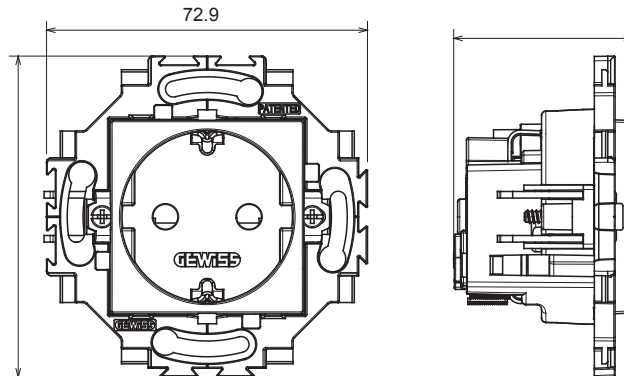

Serii rezidențiale potrivite pentru instalații pe cutii rotunde și pătrate, caracterizate printr-un aspect elegant și forme clasice. Plăcile, realizate DIN tehnopolimer în șapte culori și cu modularități diferite, de la 1 la 5 benzi, pot fi instalate atât în poziție orizontală, cât și verticală. Seria, dezvoltată în jurul unui nucleu de dispozitive monobloc, este disponibilă în două culori: alb și fildes, ambele cu un finisaj lucios. Extensibil cu dispozitive modulare ChorusSmart.

Categorie	Priză	Standard	Standard german
Culoare	Ivoriu	Material	Tehnopolimer
Finisaj	Lucios	Descriere	2P+E - 16A
Tensiune	250 V	Pentru știfturi de conectare	4,8 mm
Caracteristici	Cu scuturi de siguranță	Tip de terminale	Fără șurub
Fixare	Cu ambreiaje/șuruburi	Încercare cu fir incandescent	850 °C
Termo-presiune cu bilă	125 °C	Rezistența la tensiunea de test	2000 V la 50 Hz timp de 1 minut
Rezistența izolației	>5 MΩ	Priză de funcționare prelungită (nr. modificări de poz. de	2000 V la In 250 V ac cosφ=0,8
Prinderea bornei la tracțiunea cablului	30 N	CAPACITATEA DE STRÂNGERE A BORNEI	Cabluri rigide de 0,5-2x2,5 mm ²
Standard	IEC 60884-1		

DIMENSIONAL

0.68

TECHNICAL SYMBOLOGY

STANDARDS/APPROVALS