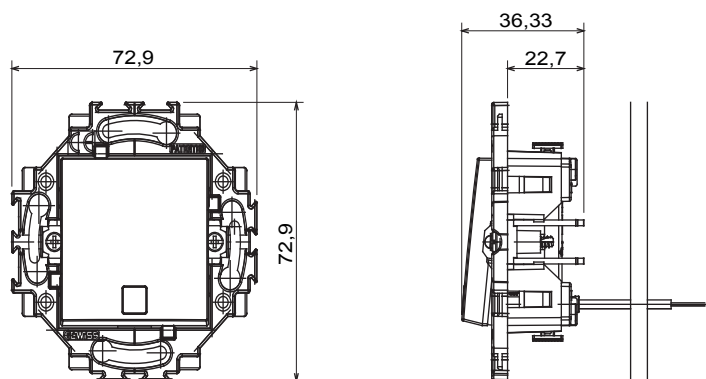

Serii rezidențiale potrivite pentru instalații pe cutii rotunde și pătrate, caracterizate printr-un aspect elegant și forme clasice. Plăcile, realizate DIN tehnopolimer în șapte culori și cu modularități diferite, de la 1 la 5 benzi, pot fi instalate atât în poziție orizontală, cât și verticală. Seria, dezvoltată în jurul unui nucleu de dispozitive monobloc, este disponibilă în două culori: alb și fildes, ambele cu un finisaj lucios. Extensibil cu dispozitive modulare ChorusSmart.

Categorie	Capăt de apăsare piston seringă	Butonul automat	Cu lentilă neutră înlocuibilă
Culoare	Ivoriu	Material	Tehnopolimer
Finisaj	Lucios	Descriere	1P - 10 A iluminat DIN spate
Tensiune	250 V	Tip de terminale	Fără șurub
Fixare	Cu ambreiaje/șuruburi	Încercare cu fir incandescent	850 °C
Termo-presiune cu bilă	125 °C	Rezistența la tensiunea de test	2000 V la 50 Hz timp de 1 minut
Rezistența izolației	>5 MOhm	Comutator de funcționare prelungit (nr. de modificări)	10000 poziții
Prinderea bornei la tracțiunea cablului	30 N	CAPACITATEA DE STRÂNGERE A BORNEI	50 V c.a. cosφ=0,6
Standard	EN 60669-1; 2014/35/UE		

DIMENSIONAL

TECHNICAL SYMBOLOGY

STANDARDS/APPROVALS