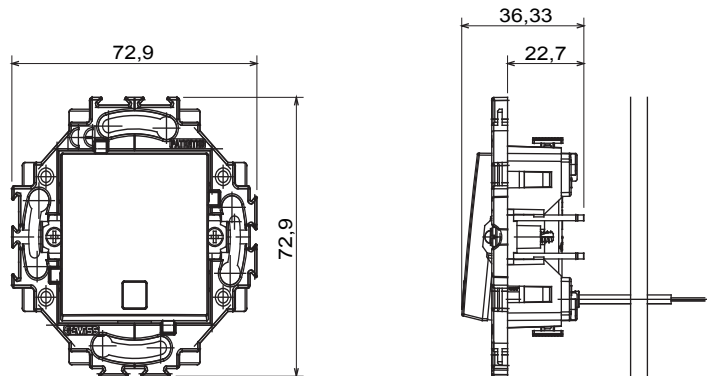

Categorie	Înterupător	Butonul automat	Cu lentilă neutră înlocuibilă
Culoare	Ivoriu	Material	Tehnopolimer
Finisaj	Lucios	Descriere	1P - 10 AX iluminat DIN spate
Tensiune	250 V	Tip de terminale	Fără șurub
Fixare	Cu ambreiaje/șuruburi	Puterea nominală a lămpilor cu LED 230V	100 W
Încercare cu fir incandescent	850 °C	Termo-presiune cu bilă	125 °C
Rezistența la tensiunea de test	2000 V la 50 Hz timp de 1 minut	Rezistența izolației	>5 MOhm
Comutator de funcționare prelungit (nr. de moduri de funcționare)	10000 la 250 V c.a. cos φ=0,6	Prinderea bornei la tracțiunea cablului	30 N
CAPACITATEA DE STRĂNGERE A BORNEI	Cabluri rigide de 0,5-2x2,5 mm <sup>2</sup>	Standard	EN 60669-1; 2014/35/UE

### DIMENSIONAL