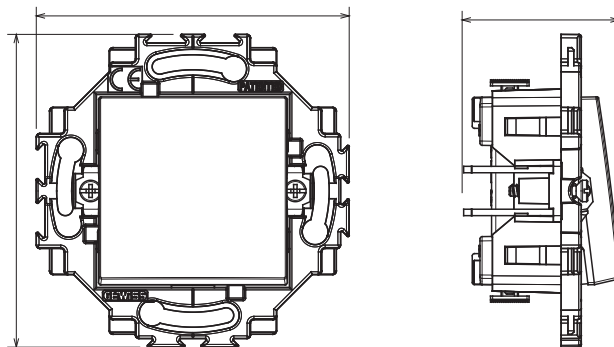

Serii rezidențiale potrivite pentru instalații pe cutii rotunde și pătrate, caracterizate printr-un aspect elegant și forme clasice. Plăcile, realizate DIN tehnopolimer în șapte culori și cu modularități diferite, de la 1 la 5 benzi, pot fi instalate atât în poziție orizontală, cât și verticală. Seria, dezvoltată în jurul unui nucleu de dispozitive monobloc, este disponibilă în două culori: alb și fildes, ambele cu un finisaj lucios. Extensibil cu dispozitive modulare ChorusSmart.

Categorie	Înterupător	Butonul automat	Neutru
Culoare	Ivoriu	Material	Tehnopolimer
Finisaj	Lucios	Descriere	1P - 10AX iluminat
Tensiune	250 V	Tip de terminale	Fără șurub
Fixare	Cu ambreiaje/șuruburi	Puterea nominală a lămpilor cu LED 230V	100 W
Încercare cu fir incandescent	850 °C	Termo-presiune cu bilă	125 °C
Rezistența la tensiunea de test	2000 V la 50 Hz timp de 1 minut	Rezistența izolației	>5 MOhm
Comutator de funcționare prelungit (nr. de manevre la 250V c.a. cosφ=0,6)	10000	Prinderea bornei la tracțiunea cablului	30 N
CAPACITATEA DE STRĂNGERE A BORNEI	Cabluri rigide de 0,5-2x2,5 mm <sup>2</sup>	Standard	EN 60669-1; 2014/35/UE

### DIMENSIONAL

3.87

### TECHNICAL SYMBOLOGY

**GWT**

850 °C

125 °C