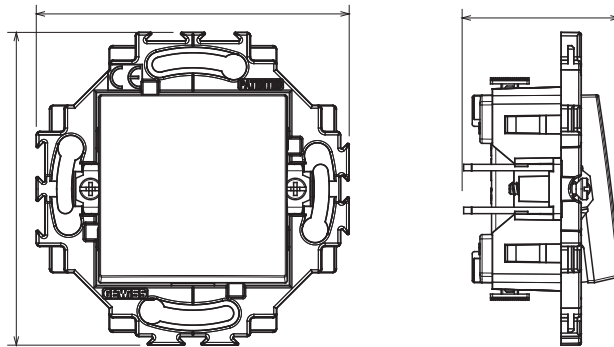

Serii rezidențiale potrivite pentru instalații pe cutii rotunde și pătrate, caracterizate printr-un aspect elegant și forme clasice. Plăcile, realizate DIN tehnopolimer în șapte culori și cu modularități diferite, de la 1 la 5 benzi, pot fi instalate atât în poziție orizontală, cât și verticală. Seria, dezvoltată în jurul unui nucleu de dispozitive monobloc, este disponibilă în două culori: alb și fildes, ambele cu un finisaj lucios. Extensibil cu dispozitive modulare ChorusSmart.

Categorie	Înterupător	Butonul automat	Neutru
Culoare	Ivoriu	Material	Tehnopolimer
Finisaj	Lucios	Descriere	1P - 10AX iluminat
Tensiune	250 V	Tip de terminale	Fără șurub
Fixare	Cu ambreiaje/șuruburi	Puterea nominală a lămpilor cu LED 230V	100 W
Încercare cu fir incandescent	850 °C	Termo-presiune cu bilă	125 °C
Rezistența la tensiunea de test	2000 V la 50 Hz timp de 1 minut	Rezistența izolației	>5 MOhm
Comutator de funcționare prelungit (nr. de manevre)	1000 la 2500 c.a. $\cos\phi=0,6$	Prinderea bornei la tracțiunea cablului	30 N
CAPACITATEA DE STRĂNGERE A BORNEI	Cabluri rigide de 0,5-2x2,5 mm²	Standard	EN 60669-1; 2014/35/UE

DIMENSIONAL

3.87

TECHNICAL SYMBOLOGY

STANDARDS/APPROVALS