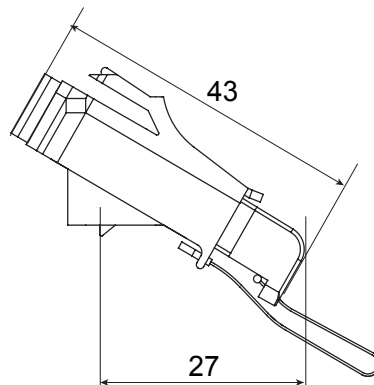

Sistem complet pentru conectarea și distribuția rețelelor LAN în medii rezidențiale și DIN sectorul terțiar.
Gama include soluții de fibră optică, panouri de perete, dulapuri de podea și produse de cablare DIN cupru.
Seria Data Center oferă toate produsele necesare pentru crearea unei infrastructuri multifuncționale de fibră optică pentru clădiri rezidențiale, în deplină conformitate cu toate indicațiile dictate de noile Linii directoare cei 306-2 și Legea 164/14.

Categorie	Adaptor unghiular pentru fibră optică	Material	Corp DIN plastic cu manșon de aliniere DIN ceramică
Culoare	Verde RAL 6018	Caracteristici	Simplex, monomod
Pentru conectori	SC/APC	Tip	female = feminin
Compatibilitate	Keystone Jack	Înclinare	40°
Accesorii furnizate	Cu capac de siguranță și cablu de unică folosință		

DIMENSIONAL

STANDARDS/APPROVALS