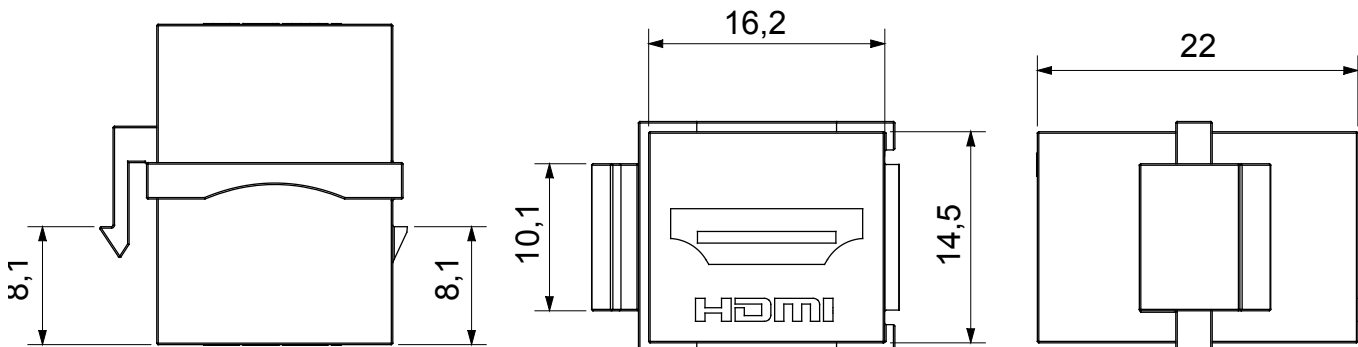

Sistem complet pentru conectarea și distribuția rețelelor LAN în zonele rezidențiale și terțiare. Gama include soluții de fibră optică, panouri de perete, dulapuri de podea și produse de cablare DIN cupru. Pentru a conecta rețelele de cupru, Data Center oferă conectori RJ45 și cuploare HDMI și USB potrivite pentru seria civilă GEWISS, cabluri de permutare și cabluri UTP și FTP, oferind flexibilitate la instalare și ușurință la cablare.

Categorie	Priză	Descriere	Cuplaj HDMI
Tip	female = feminin	Compatibilitate	Keystone Jack
Material	Tehnopolimer	Electrocod	3722

DIMENSIONAL

STANDARDS/APPROVALS