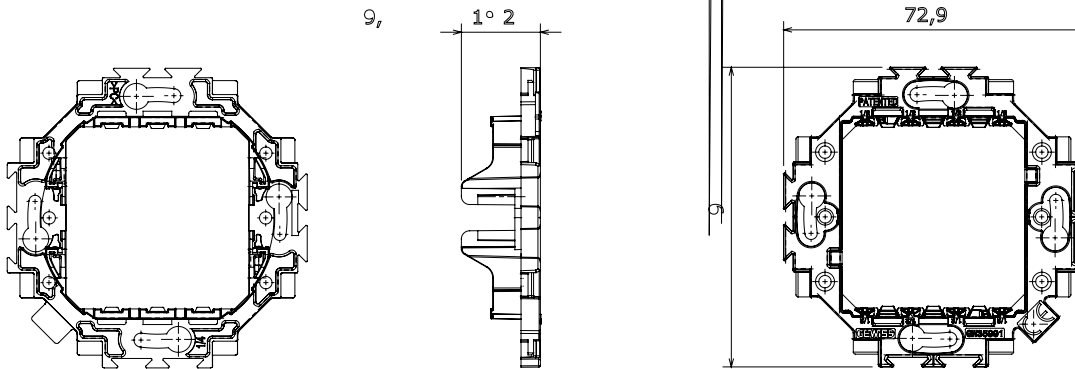

Serii rezidențiale potrivite pentru instalații pe cutii rotunde și pătrate, caracterizate printr-un aspect elegant și forme clasice. Plăcile, realizate DIN tehnopolimer în șapte culori și cu modularități diferite, de la 1 la 5 benzi, pot fi instalate atât în poziție orizontală, cât și verticală. Seria, dezvoltată în jurul unui nucleu de dispozitive monobloc, este disponibilă în două culori: alb și fildes, ambele cu un finisaj lucios. Extensibil cu dispozitive modulare ChorusSmart.

Categorie	Asistență	Material	Tehnopolimer
Descriere	Pentru farfurii Dahlia	Pentru cutie	Rotund/pătrat
Fixare	Conținut	Încercare cu fir incandescent	650 °C
Termo-presiune cu bilă	70 °C	Standard	EN 60669-1
Accesorii furnizate	Capac de protecție pentru vopsire	Versiuni	Dahlia PRO

DIMENSIONAL

TECHNICAL SYMBOLOGY

STANDARDS/APPROVALS