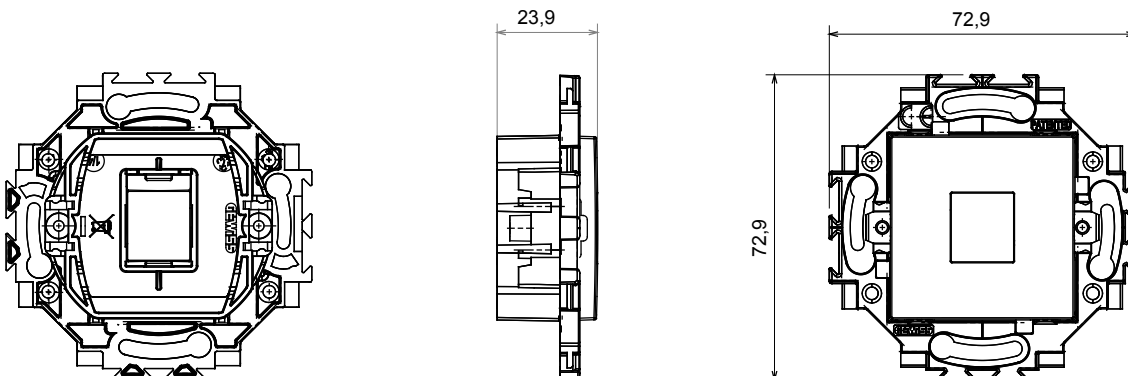

Serii rezidențiale potrivite pentru instalații pe cutii rotunde și pătrate, caracterizate printr-un aspect elegant și forme clasice. Plăcile, realizate DIN tehnopolimer în șapte culori și cu modularități diferite, de la 1 la 5 benzi, pot fi instalate atât în poziție orizontală, cât și verticală. Seria, dezvoltată în jurul unui nucleu de dispozitive monobloc, este disponibilă în două culori: alb și fildes, ambele cu un finisaj lucios. Extensibil cu dispozitive modulare ChorusSmart.

Categorie	Adaptor	Culoare	Alb
Material	Tehnopolimer	Finisaj	Lucios
Compatibilitate	Mufă AMP / trapezoidală	Fixare	Conținut
Accesorii furnizate	Capac de protecție pentru vopsire	Versiuni	Dahlia PRO

DIMENSIONAL