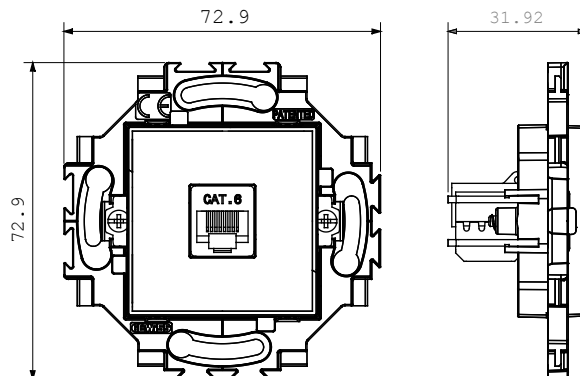

Serii rezidențiale potrivite pentru instalații pe cutii rotunde și pătrate, caracterizate printr-un aspect elegant și forme clasice. Plăcile, realizate DIN tehnopolimer în șapte culori și cu modularități diferite, de la 1 la 5 benzi, pot fi instalate atât în poziție orizontală, cât și verticală. Seria, dezvoltată în jurul unui nucleu de dispozitive monobloc, este disponibilă în două culori: alb și fildes, ambele cu un finisaj lucios. Extensibil cu dispozitive modulare ChorusSmart.

Categorie	Priză	Culoare	Alb
Material	Tehnopolimer	Finisaj	Lucios
Descriere	RJ45	Categoria de utilizare	6
Cabluri	FTP	Conexiune	Fără unelte
Perechi de numere	4	Fixare	Cu ambreiaje/șuruburi
Încercare cu fir incandescent	850 °C	Termo-presiune cu bilă	125 °C
Standard	EN 50173		

DIMENSIONAL

TECHNICAL SYMBOLOGY

STANDARDS/APPROVALS