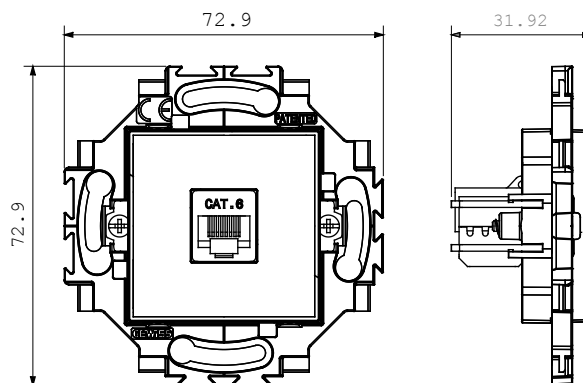

Categorie	Priză	Culoare	Alb
Material	Tehnopolimer	Finisaj	Lucios
Descriere	RJ45	Categoria de utilizare	6
Cabluri	UTP	Conexiune	Fără unelte
Perechi de numere	4	Fixare	Cu ambreiaje/șuruburi
Încercare cu fir incandescent	850 °C	Termo-presiune cu bilă	125 °C
Standard	EN 50173		

### DIMENSIONAL