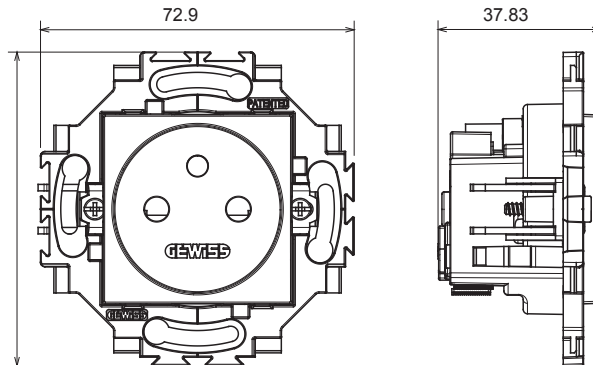

Serii rezidențiale potrivite pentru instalații pe cutii rotunde și pătrate, caracterizate printr-un aspect elegant și forme clasice. Plăcile, realizate DIN tehnopolimer în șapte culori și cu modularități diferite, de la 1 la 5 benzi, pot fi instalate atât în poziție orizontală, cât și verticală. Seria, dezvoltată în jurul unui nucleu de dispozitive monobloc, este disponibilă în două culori: alb și fildes, ambele cu un finisaj lucios. Extensibil cu dispozitive modulare ChorusSmart.

Categorie	Priză	Standard	Standard francezesc:
Culoare	Alb	Material	Tehnopolimer
Finisaj	Lucios	Descriere	2P+E - 16A
Tensiune	250 V	Pentru știfturi de conectare	Ø 4 / 4,8 mm
Caracteristici	Cu scuturi de siguranță	Tip de terminale	Conținut
Fixare	Cu ambreiaje/șuruburi	Încercare cu fir incandescent	850 °C
Termo-presiune cu bilă	125 °C	Rezistența la tensiunea de test	2000 V la 50 Hz timp de 1 minut
Rezistența izolației	>5 MOhm	Priză de funcționare prelungită (nr. modificări de poziție)	1000 la In 250 V ac cosφ=0,8
Prinderea bornei la tracțiunea cablului	> 50 N	CAPACITATEA DE STABILIRE A BORNELOR	2x2,5 mm <sup>2</sup> - cabluri flexibile de 0,75-2x4 mm <sup>2</sup>
Standard	IEC 60884-1		

### DIMENSIONAL