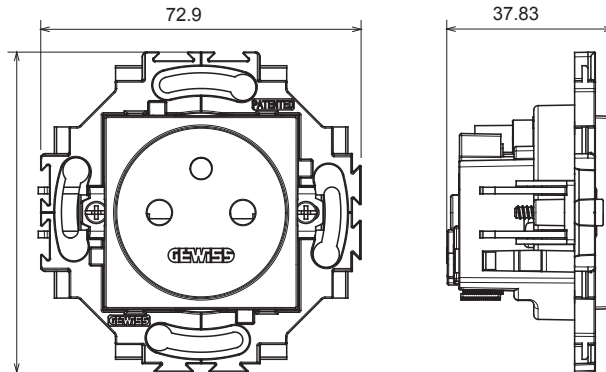

Serii rezidențiale potrivite pentru instalații pe cutii rotunde și pătrate, caracterizate printr-un aspect elegant și forme clasice. Plăcile, realizate DIN tehnopolimer în șapte culori și cu modularități diferite, de la 1 la 5 benzi, pot fi instalate atât în poziție orizontală, cât și verticală. Seria, dezvoltată în jurul unui nucleu de dispozitive monobloc, este disponibilă în două culori: alb și fildes, ambele cu un finisaj lucios. Extensibil cu dispozitive modulare ChorusSmart.

Categorie	Priză	Standard	Standard francezesc:
Culoare	Alb	Material	Tehnopolimer
Finisaj	Lucios	Descriere	2P+E - 16A
Tensiune	250 V	Pentru știfturi de conectare	Ø 4 / 4,8 mm
Caracteristici	Cu scuturi de siguranță	Tip de terminale	Fără șurub
Fixare	Cu ambreiaje/șuruburi	Încercare cu fir incandescent	850 °C
Termo-presiune cu bilă	125 °C	Rezistența la tensiunea de test	2000 V la 50 Hz timp de 1 minut
Rezistența izolației	>5 MOhm	Priză de funcționare prelungită (nr. modificări de poziție)	1000 la In 250 V ac cosφ=0,8
Prinderea bornei la tracțiunea cablului	30 N	CAPACITATEA DE STRÂNGERE A BORNEI	Cabluri rigide de 0,5-2x2,5 mm ²
Standard	IEC 60884-1		

DIMENSIONAL

TECHNICAL SYMBOLOGY

STANDARDS/APPROVALS