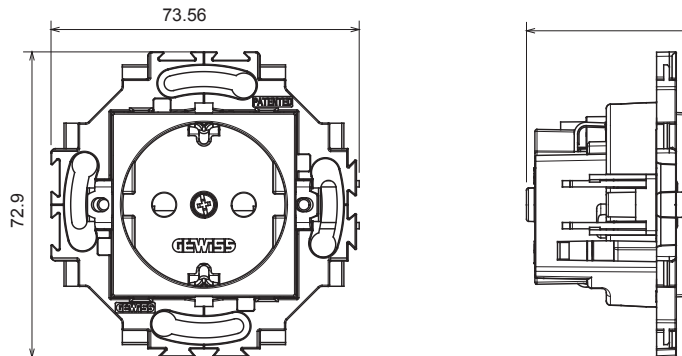

Serii rezidențiale potrivite pentru instalații pe cutii rotunde și pătrate, caracterizate printr-un aspect elegant și forme clasice. Plăcile, realizate DIN tehnopolimer în șapte culori și cu modularități diferite, de la 1 la 5 benzi, pot fi instalate atât în poziție orizontală, cât și verticală. Seria, dezvoltată în jurul unui nucleu de dispozitive monobloc, este disponibilă în două culori: alb și fildes, ambele cu un finisaj lucios. Extensibil cu dispozitive modulare ChorusSmart.

Categorie	Priză	Standard	Standard german
Culoare	Alb	Material	Tehnopolimer
Finisaj	Lucios	Descriere	2P+E - 16A
Tensiune	250 V	Pentru știfturi de conectare	4,8 mm
Caracteristici	Cu scuturi de siguranță	Tip de terminale	Conținut
Fixare	Cu ambreiaje/șuruburi	Încercare cu fir incandescent	850 °C
Termo-presiune cu bilă	125 °C	Rezistența la tensiunea de test	2000 V la 50 Hz timp de 1 minut
Rezistența izolației	>5 MOhm	Priză de funcționare prelungită (nr. modificări de poziție)	1000 la In 250 V ac cosφ=0,8
Prinderea bornei la tracțiunea cablului	> 50 N	CAPACITATEA DE STABILIRE A BORNELOR	2x2,5 mm ² - cabluri flexibile de 0,75-2x4 mm ²
Standard	IEC 60884-1		

DIMENSIONAL

3.78

TECHNICAL SYMBOLOGY

STANDARDS/APPROVALS