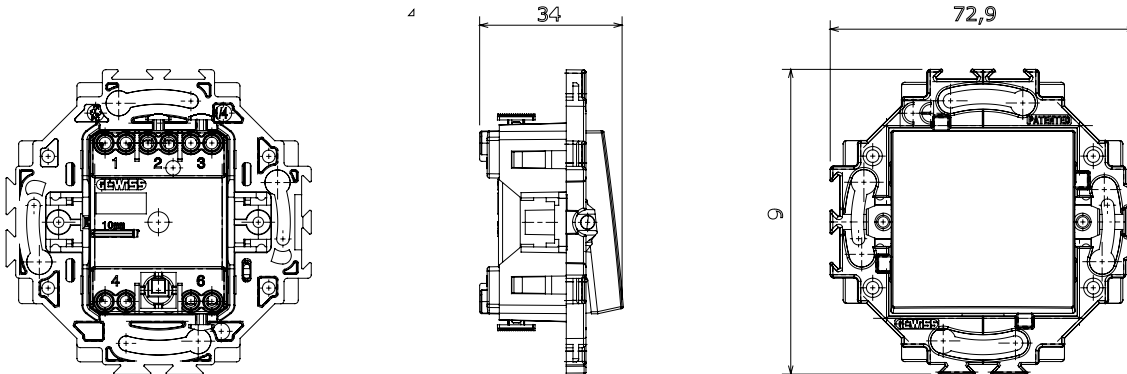

Serii rezidențiale potrivite pentru instalații pe cutii rotunde și pătrate, caracterizate printr-un aspect elegant și forme clasice. Plăcile, realizate DIN tehnopolimer în șapte culori și cu modularități diferite, de la 1 la 5 benzi, pot fi instalate atât în poziție orizontală, cât și verticală. Seria, dezvoltată în jurul unui nucleu de dispozitive monobloc, este disponibilă în două culori: alb și fildes, ambele cu un finisaj lucios. Extensibil cu dispozitive modulare ChorusSmart.

Categorie	Întreprător	Butonul automat	Neutru
Culoare	Alb	Material	Tehnopolimer
Finisaj	Lucios	Descriere	1P - 10 AX iluminat
Tensiune	250 V	Tip de terminale	Fără șurub
Fixare	Conținut	Încercare cu fir incandescent	850 °C
Termo-presiune cu bilă	125 °C	Rezistența la tensiunea de test	2000 V la 50 Hz timp de 1 minut
Rezistența izolației	>5 MOhm	Comutator de funcționare prelungit (nr. de modificări)	10000 poziții
Prinderea bornei la tracțiunea cablului	30 N	CAPACITATEA DE STRÂNGERE A BORNEI	Cabluri rigide de 0,5-2x2,5 mm ²
Standard	EN 60669-1; 2014/35/UE	Accesorii furnizate	Capac de protecție pentru vopsire
Versiuni	Dahlia PRO		

DIMENSIONAL

TECHNICAL SYMBOLOGY

STANDARDS/APPROVALS