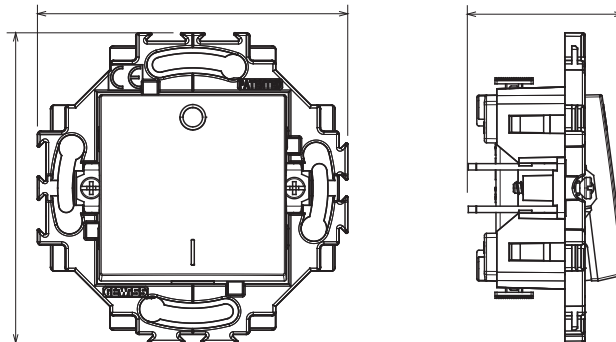

Serii rezidențiale potrivite pentru instalații pe cutii rotunde și pătrate, caracterizate printr-un aspect elegant și forme clasice. Plăcile, realizate DIN tehnopolimer în șapte culori și cu modularități diferite, de la 1 la 5 benzi, pot fi instalate atât în poziție orizontală, cât și verticală. Seria, dezvoltată în jurul unui nucleu de dispozitive monobloc, este disponibilă în două culori: alb și fildes, ambele cu un finisaj lucios. Extensibil cu dispozitive modulare ChorusSmart.

Categorie	Întreprător	Butonul automat	Neutru
Simbol	0/1	Culoare	Alb
Material	Tehnopolimer	Finisaj	Lucios
Descriere	2P - 10 AX iluminat	Tensiune	250 V
Tip de terminale	Fără șurub	Fixare	Cu ambreiaje/șuruburi
Puterea nominală a lămpilor cu LED 230V	100 W	Încercare cu fir incandescent	850 °C
Termo-presiune cu bilă	125 °C	Rezistența la tensiunea de test	2000 V la 50 Hz timp de 1 minut
Rezistența izolației	>5 MOhm	Comutator de funcționare prelungit (nr. de modificări)	100 poziții
Prinderea bornei la tracțiunea cablului	30 N	CAPACITATEA DE STRĂNGERE A BORNEI	Cabluri rigide de 0,5-2x2,5 mm ²
Standard	EN 60669-1; 2014/35/UE		

DIMENSIONAL

1.97

TECHNICAL SYMBOLOGY

STANDARDS/APPROVALS