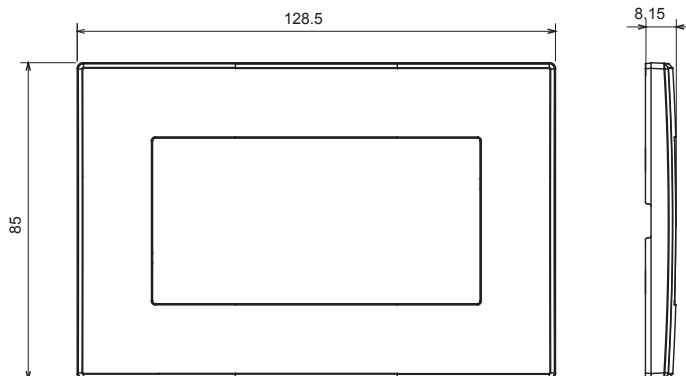

Serii rezidențiale potrivite pentru instalații pe cutii rotunde și pătrate, caracterizate printr-un aspect elegant și forme clasice. Plăcile, realizate DIN tehnopolimer în șapte culori și cu modularități diferite, de la 1 la 5 benzi, pot fi instalate atât în poziție orizontală, cât și verticală. Seria, dezvoltată în jurul unui nucleu de dispozitive monobloc, este disponibilă în două culori: alb și fildes, ambele cu un finisaj lucios. Extensibil cu dispozitive modulare ChorusSmart.

Categorie	Placă	Culoare	Gri deschis
Material	Tehnopolimer	Finisaj	Lucios
Descriere	Două	Încercare cu fir incandescent	650 °C
Termo-presiune cu bilă	70 °C	Standard	EN 60669-1

DIMENSIONAL

TECHNICAL SYMBOLOGY