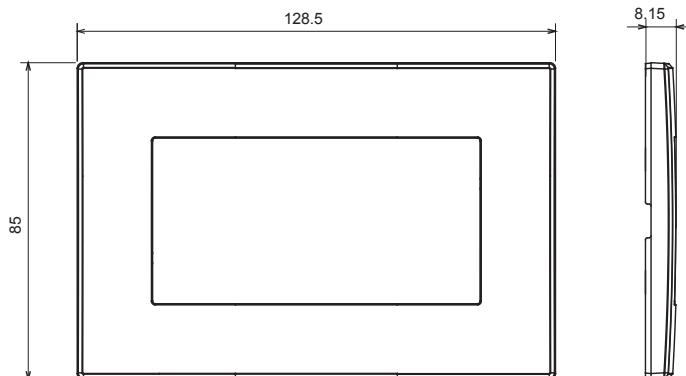

Serii rezidențiale potrivite pentru instalații pe cutii rotunde și pătrate, caracterizate printr-un aspect elegant și forme clasice. Plăcile, realizate DIN tehnopolimer în șapte culori și cu modularități diferite, de la 1 la 5 benzi, pot fi instalate atât în poziție orizontală, cât și verticală. Seria, dezvoltată în jurul unui nucleu de dispozitive monobloc, este disponibilă în două culori: alb și fildes, ambele cu un finisaj lucios. Extensibil cu dispozitive modulare ChorusSmart.

Categorie	Placă	Culoare	Gri închis
Material	Tehnopolimer	Finisaj	Lucios
Descriere	Două	Încercare cu fir incandescent	650 °C
Termo-presiune cu bilă	70 °C	Standard	EN 60669-1

DIMENSIONAL

TECHNICAL SYMBOLOGY